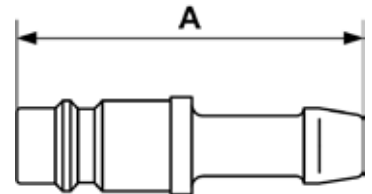

## EDELSTAHL-STECKNIPPEL FÜR SCHNELLKUPPLUNGEN - ERP 07HE

Stecknippel mit Schlauchanschluss - Edelstahl

Profil : EUROPEAN

### Durchmesser

7.4 mm

| Art. Nr      | Für Schlauch mit Innen-Ø | Abm. A (mm) |
|--------------|--------------------------|-------------|
| ERP 076808HE | 8 mm                     | 46          |
| ERP 076809HE | 9 mm                     | 46          |
| ERP 076810HE | 10 mm                    | 46          |